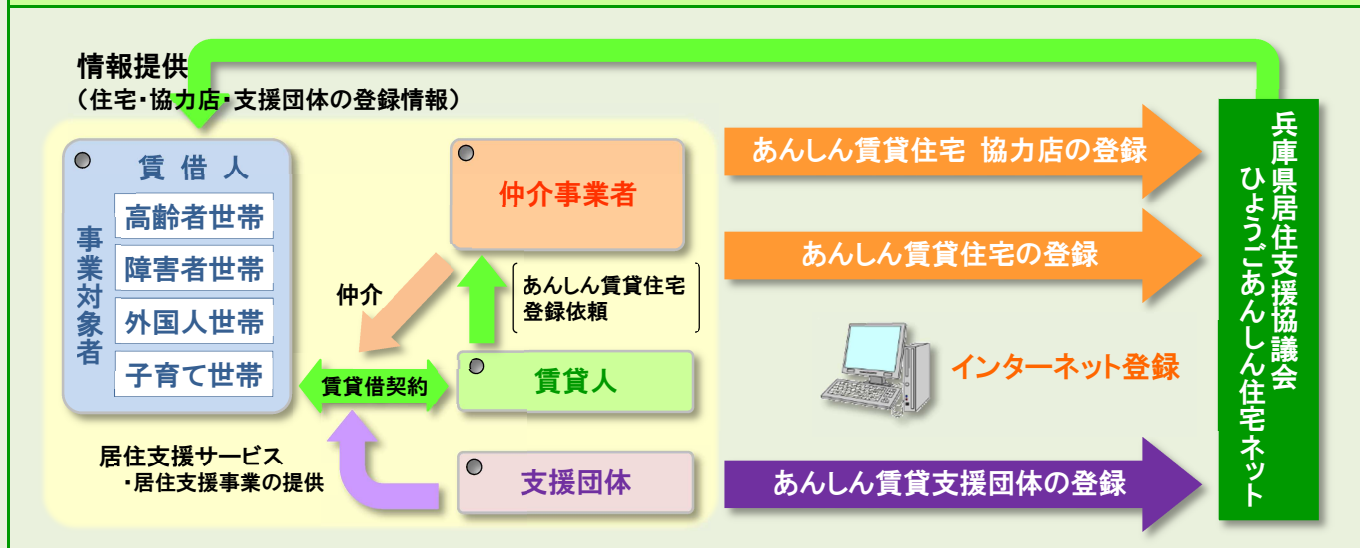

ひょうごあんしん賃貸住宅

兵庫県居住支援協議会では、インターネットにより高齢者等(高齢者、障害者、外国人、子育て世帯の方々)の民間賃貸住宅への円滑な入居のお手伝いをしています。

賃貸住宅経営者のみなさまに『あんしん賃貸住宅協力店』及び『あんしん賃貸住宅』への登録をお願いします。

1. ひょうごあんしん賃貸住宅とは

高齢者、障害者、外国人、子育て世帯の方々の居住の安定確保と安心できる賃貸借関係の構築のため、高齢者等の入居を拒まない民間賃貸住宅(あんしん賃貸住宅)、入居に協力する仲介事業者(あんしん賃貸住宅協力店)、各種の居住支援を行う民間団体(あんしん賃貸支援団体)を登録する制度です。

兵庫県居住支援協議会が運営する『ひょうごあんしん住宅ネット』では、『あんしん賃貸住宅』、『あんしん賃貸住宅協力店』、『あんしん賃貸支援団体』を登録及び掲載しています。インターネットによる登録手続きが可能で、入居を検討される方々や住まいさがしを支援する方々に物件情報を検索・ご覧いただけます。

2. ひょうごあんしん賃貸住宅 事業スキーム

「ひょうごあんしん住宅ネット」からインターネット登録が可能です。

「ひょうごあんしん住宅ネット」で検索 (<http://support.hyogo-jkc.or.jp/anshin/>)